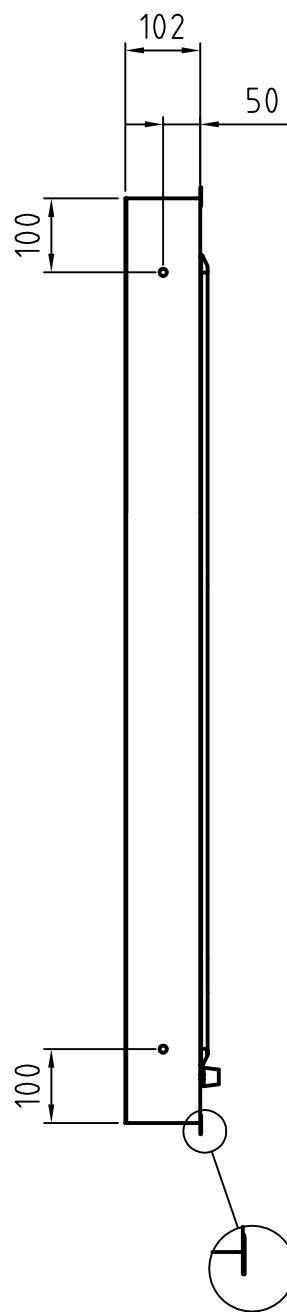

EHR 90%
EBC 90%

Leuchtstofflampe
Fluorescent lamp
5x Master TL-D Super 80 36W/865 SLV

Gehäuse einbrennlackiert RAL 9002
Housing structured powder-coated finish in RAL 9002

PLANILUX		Allgemeintoleranzen DIN ISO 2768 - mK		Oberfläche DIN ISO 1302 Reihe 3		Maßstab 1:10		Position Menge			
		Name		Name		XUH 43x105 [cm] Einbaumodell / Wall-recess mounting					
Bearb. 16.08.2005		Bussmann		19 AZ 16080519						Blatt 1	
Gepr.										Bl 1	
Norm											
Zust. Änderungen		Datum		Name		Dateiname					