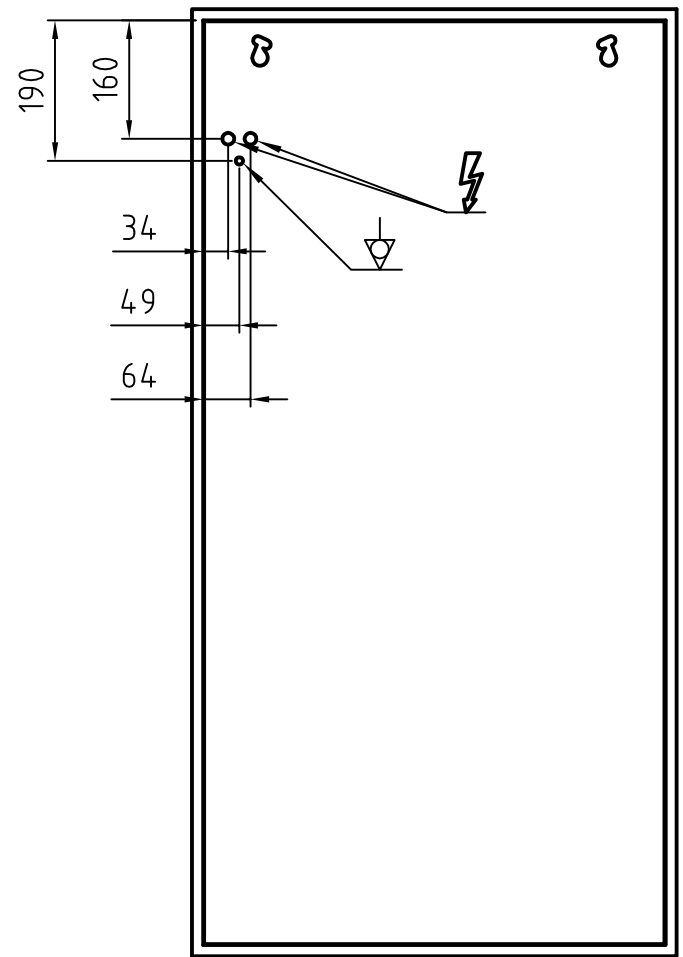

EHR 90%
EBC 90%

Leuchtstofflampe
Fluorescent lamp
5x Master TL-D Super 80 36W/865 SLV

Gehäuse einbrennlackiert RAL 9002
Housing structured powder-coated finish in RAL 9002

PLANILUX		Allgemeintoleranzen DIN ISO 2768 - mK		Oberfläche DIN ISO 1302 Reihe 3		Maßstab 1:10		Position Menge			
		Name		Name		XUH 43x105 [cm] Einbaumodell / Wall-recess mounting					
Bearb. 16.08.2005		Bussmann		19 AZ 16080519						Blatt 1	
Gepr.										Bl 1	
Norm											
Zust. Änderungen		Datum		Name		Dateiname					