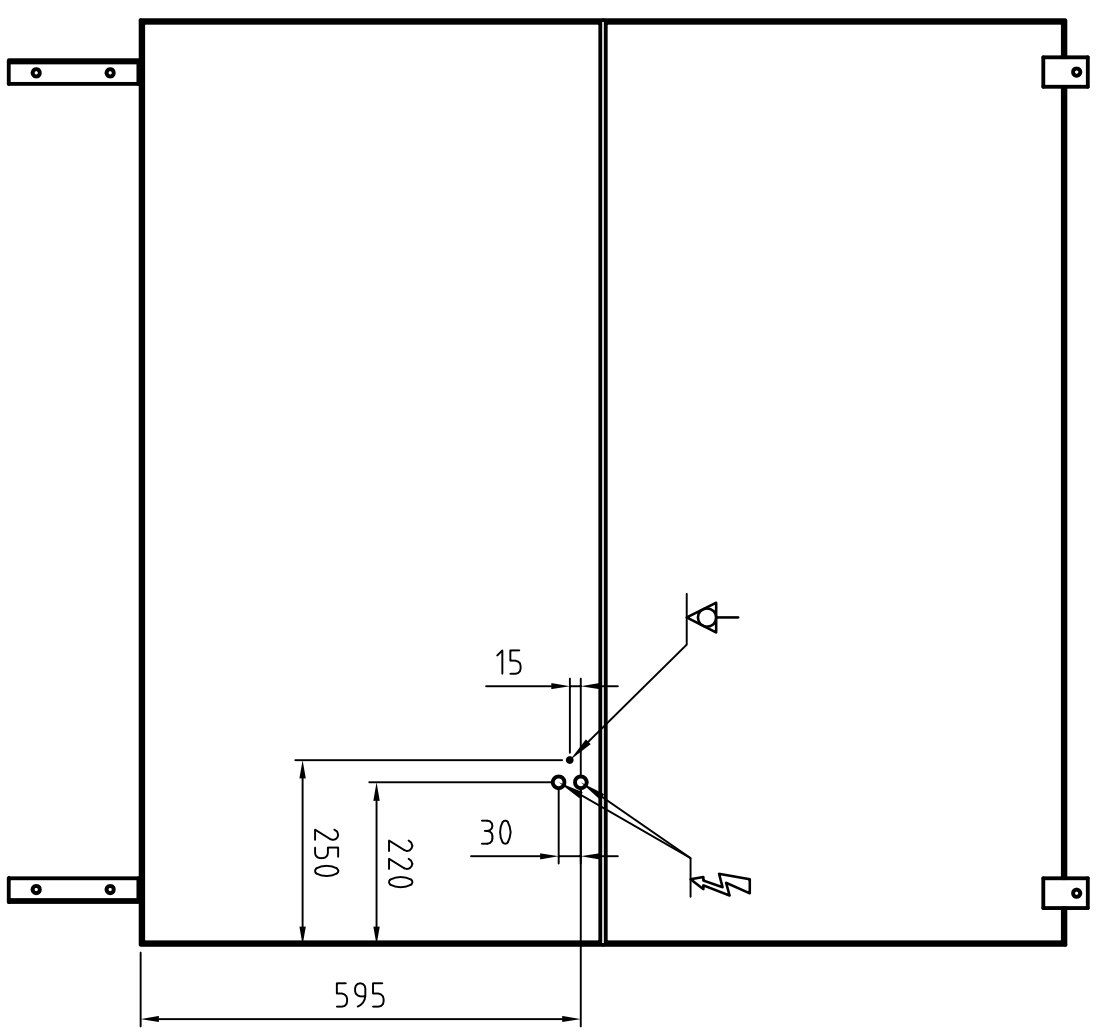

Typ / Type	B	b	Leuchtstofflampe DEH Fluorescent lamp DEH	Leuchtstofflampe DEH Fluorescent lamp DEH
105 x 43	1250	1050	3x Master TL-D Super 80 36W/865 SLV	3x Master TL-D Super 80 36W/865 SLV
140 x 43	1600	1400	3x Master TL-D Super 80 58W/865 SLV	3x Master TL-D Super 80 58W/865 SLV

Gehäuse einbrennlackiert RAL 9002
Housing structured powder-coated finish in RAL 9002

PLANILUX		Allgemeintoleranzen		Oberfläche	
		DIN ISO 2768 - mk		DIN ISO 1302 Reihe 3	
	Bearb.	22.08.2005	Name		
	Gepr.		Bussmann		
	Norm				
		Maßstab		1:10	
		Position		Menge	
				mit Festanschluss with permanent connection	
		DEH/DEH ..x43 [cm]		Wandmodell / Wall mounted modell	
		11 AZ 22080511		Blatt	
				1	
				Bl	
Zust.	Änderungen	Datum	Name	Dateiname	