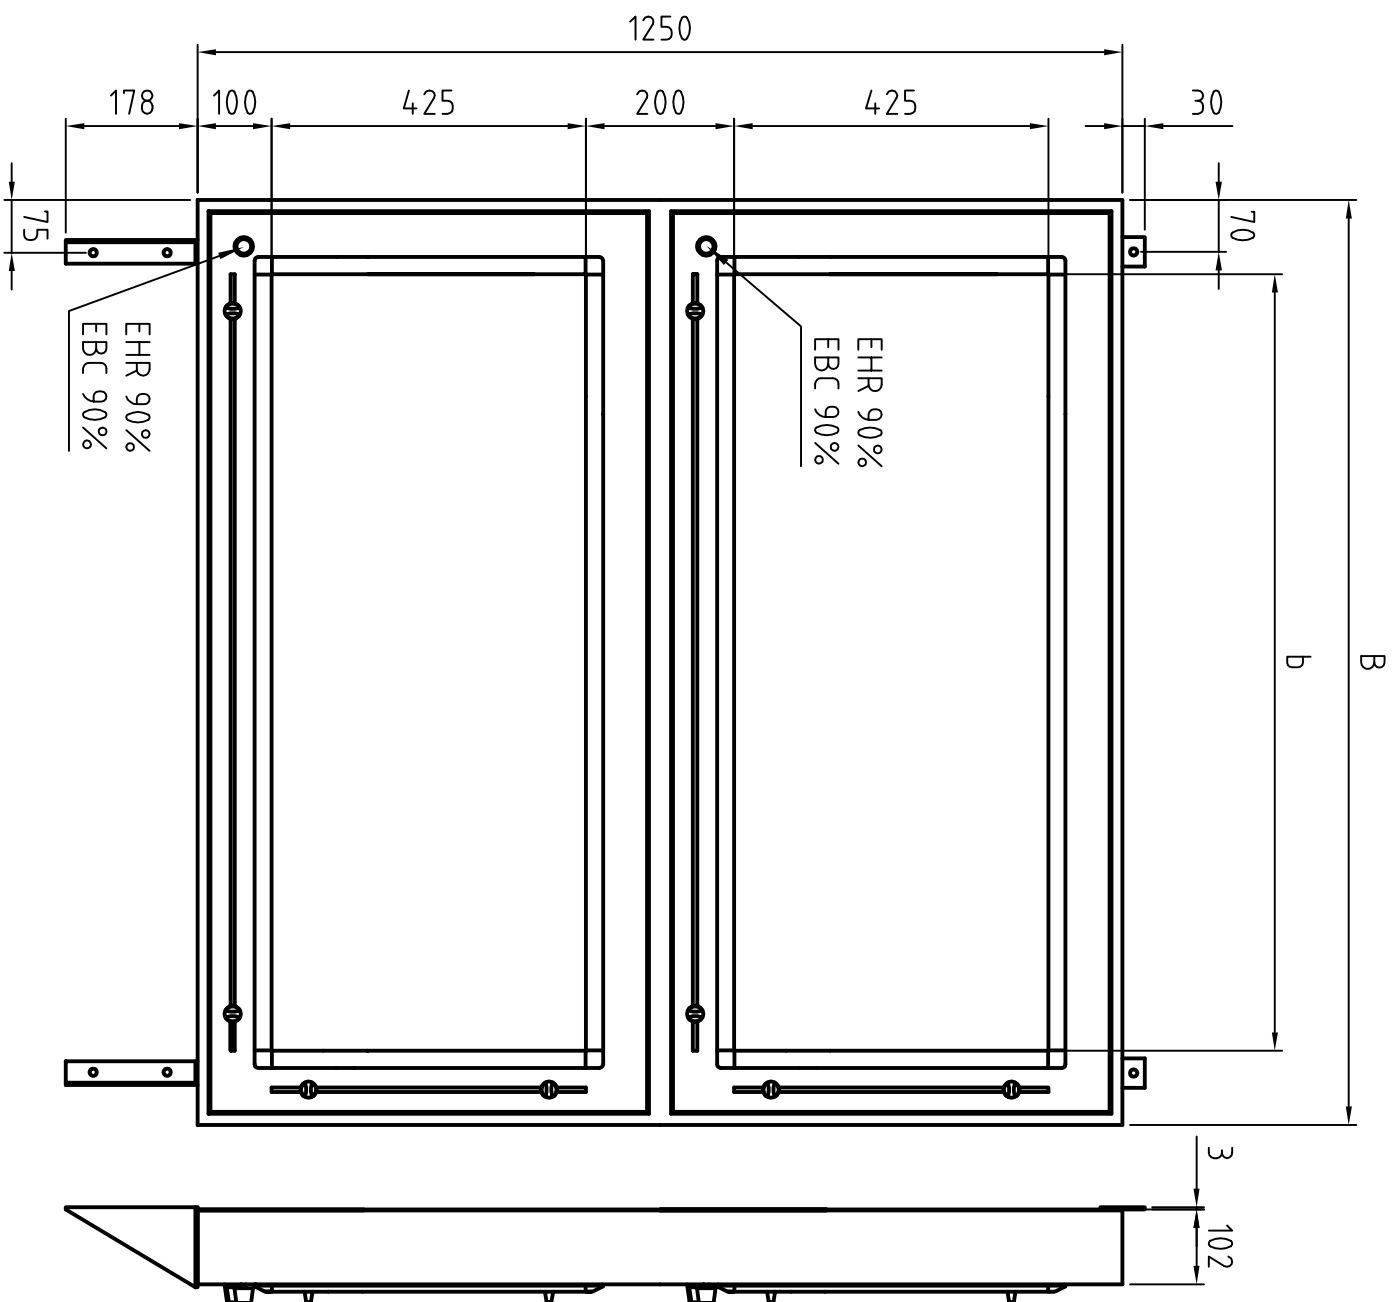

Typ / Type	B	b	Leuchtstofflampe DEH Fluorescent lamp DEH	Leuchtstofflampe DEH Fluorescent lamp DEH
105 x 43	1250	1050	3x Master TL-D Super 80 36W/865 SLV	3x Master TL-D Super 80 36W/865 SLV
140 x 43	1600	1400	3x Master TL-D Super 80 58W/865 SLV	3x Master TL-D Super 80 58W/865 SLV

Gehäuse einbrennlackiert RAL 9002
Housing structured powder-coated finish in RAL 9002

PLANILUX		Allgemeintoleranzen		Oberfläche	
		DIN ISO 2768 - mk		DIN ISO 1302 Reihe 3	
	Bearb.	22.08.2005	Name		
	Gepr.		Bussmann		
	Norm				
		Maßstab		1:10	
		Position		Menge	
				mit Festanschluss with permanent connection	
		DEH/DEH ..x43 [cm]		Wandmodell / Wall mounted modell	
		11 AZ 22080511		Blatt	
				1	
				Bl	
Zust.	Änderungen	Datum	Name	Dateiname	