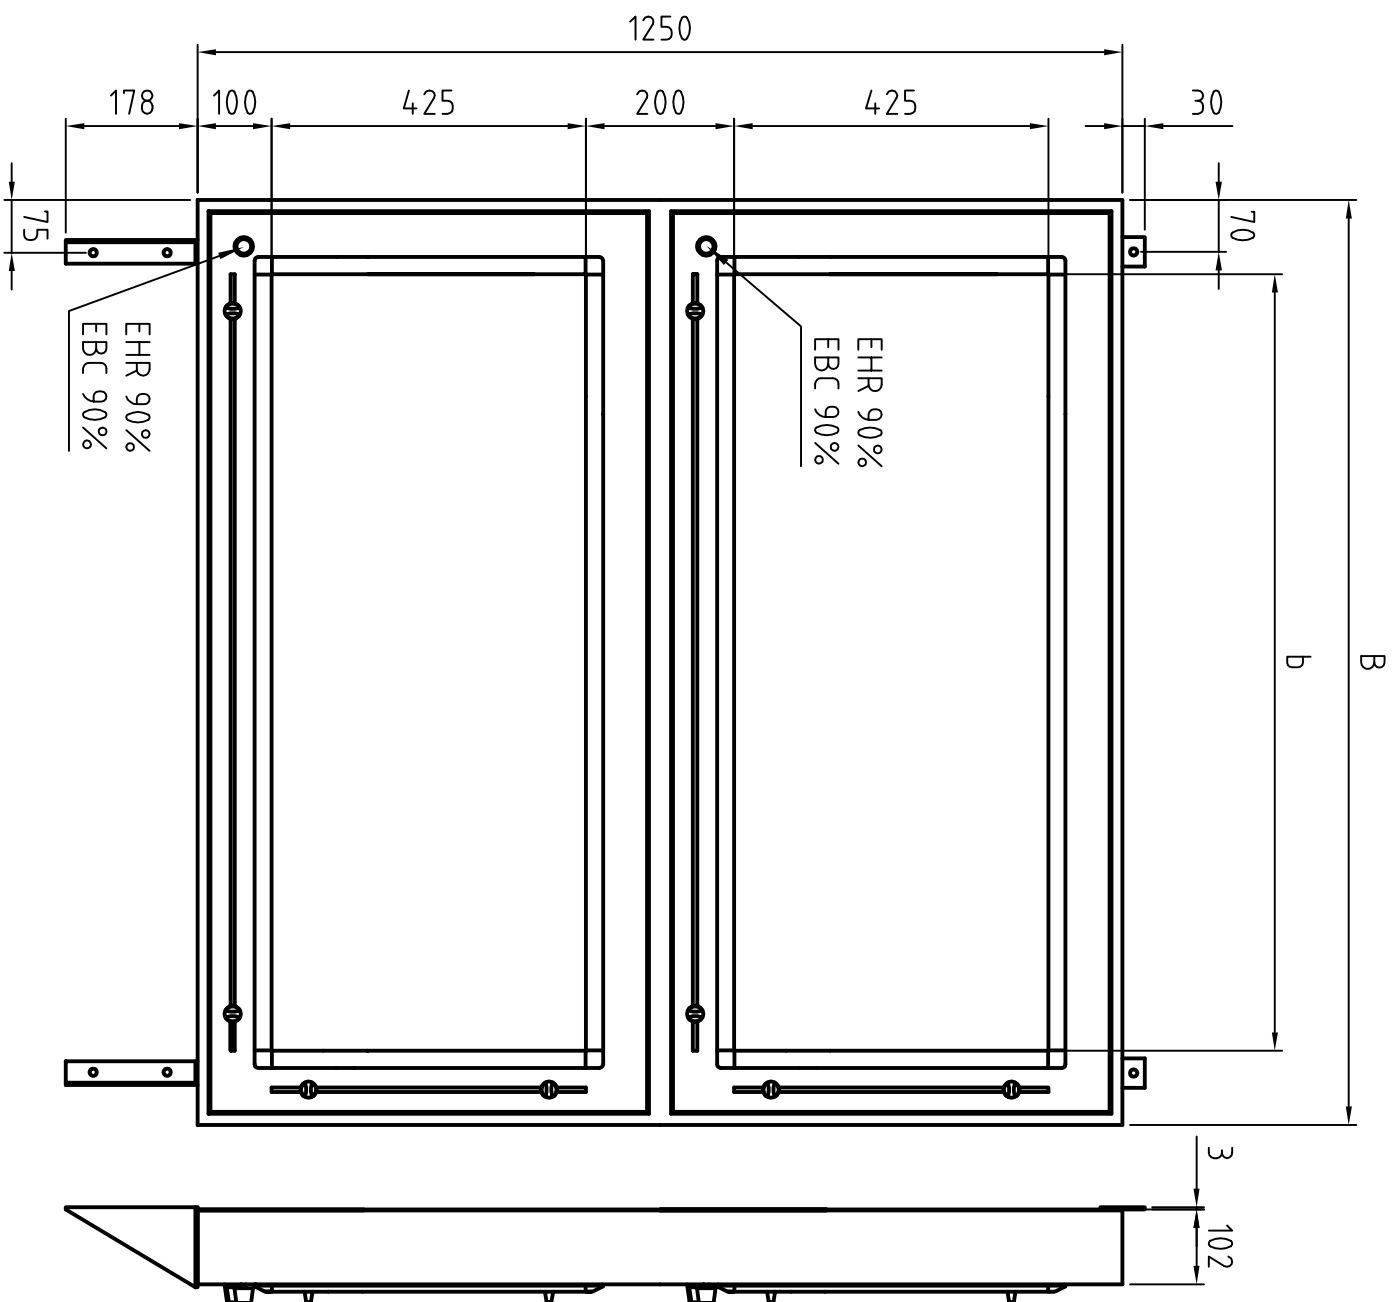

Typ / Type	B	b	Leuchtstofflampe DXH Fluorescent lamp DXH	Leuchtstofflampe DXH Fluorescent lamp DXH
105 x 43	1250	1050	4x Master TL-D Super 80 36W/865 SLV	4x Master TL-D Super 80 36W/865 SLV
140 x 43	1600	1400	4x Master TL-D Super 80 58W/865 SLV	4x Master TL-D Super 80 58W/865 SLV

Gehäuse einbrennlackiert RAL 9002  
Housing structured powder-coated finish in RAL 9002

<b>PLANILUX</b>		Allgemeintoleranzen		Oberfläche	
		DIN ISO 2768 - mk		DIN ISO 1302 Reihe 3	
		Bearb.	24.08.2005	Name	Bussmann
		Gepr.			
		Norm			
Zust.	Änderungen	Datum	Name	Dateiname	
				<b>DXH/DXH ..x43 [cm]</b> Wandmodell / Wall mounted modell	
				Maßstab 1:10 Position Menge mit Festanschluss with permanent connection	
				<b>5 AZ 22080505</b>	
				Blatt 1 Bl	