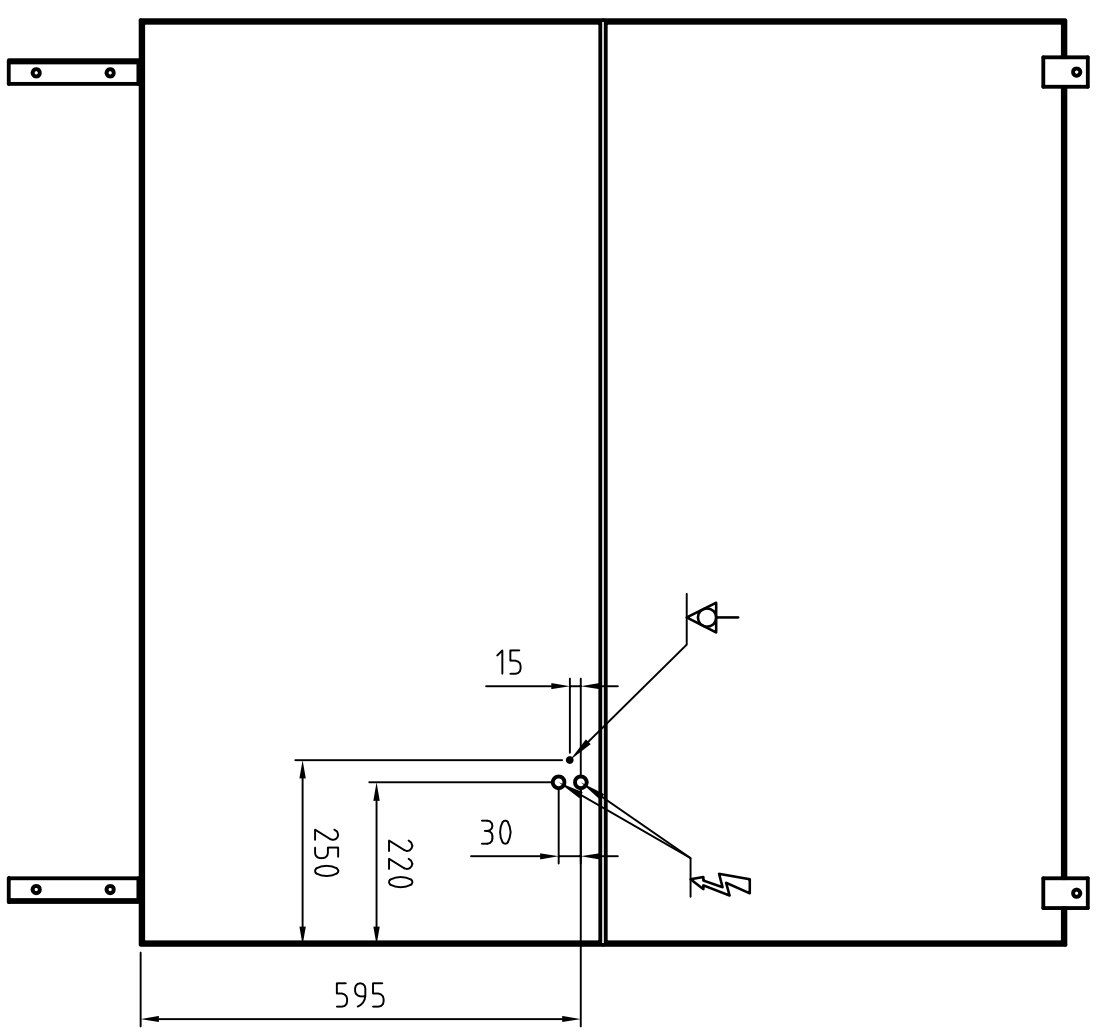

Typ / Type	B	b	Leuchtstofflampe DXH Fluorescent lamp DXH	Leuchtstofflampe DXH Fluorescent lamp DXH
105 x 43	1250	1050	4x Master TL-D Super 80 36W/865 SLV	4x Master TL-D Super 80 36W/865 SLV
140 x 43	1600	1400	4x Master TL-D Super 80 58W/865 SLV	4x Master TL-D Super 80 58W/865 SLV

Gehäuse einbrennlackiert RAL 9002  
Housing structured powder-coated finish in RAL 9002

<b>PLANILUX</b>		Allgemeintoleranzen		Oberfläche	
		DIN ISO 2768 - mk		DIN ISO 1302 Reihe 3	
		Bearb.	24.08.2005	Name	Bussmann
		Gepr.			
		Norm			
Zust.	Änderungen	Datum	Name	Dateiname	
				<b>DXH/DXH ..x43 [cm]</b> Wandmodell / Wall mounted modell	
				Maßstab 1:10 Position Menge mit Festanschluss with permanent connection	
				<b>5 AZ 22080505</b>	
				Blatt 1 Bl	