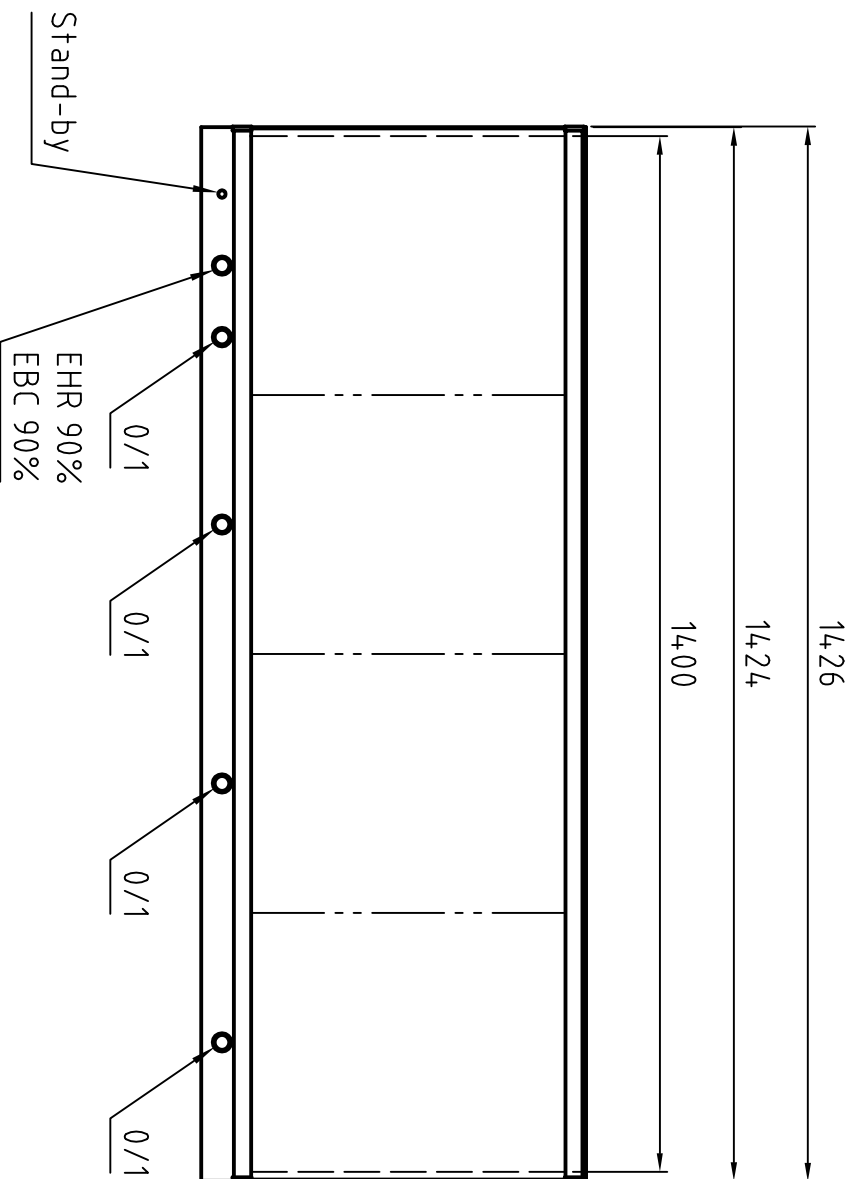

MODPH 35x43 [cm]

MODPH 70x43 [cm]

MODPH 105x43 [cm]

MODPH 140x43 [cm]

Leuchtstofflampe je Feld  
Fluorescent lamp per viewing bank  
3x TL-D 15W/54-765 SLV

Gehäuse einbrennlackiert RAL 9002  
Housing structured powder-coated finish in RAL 9002

<b>PLANILUX</b>		Allgemeintoleranzen Oberfläche		DIN ISO 2768 - mK		Oberfläche		DIN ISO 1302	
		Reihe 3		Name		Maßstab		1:10	
Bearb.		16.08.2005		Bussmann		Position		Menge	
Gepr.						mit Festanschluss		mit permanent connection	
Norm						MODPH ..x43 [cm] - EHR HF		Wandmodell / Wall mounted model	
Zust. Änderungen		Datum		Name		Dateiname		7 AZ 16080507	
								Blatt	
								1	
								Bl	