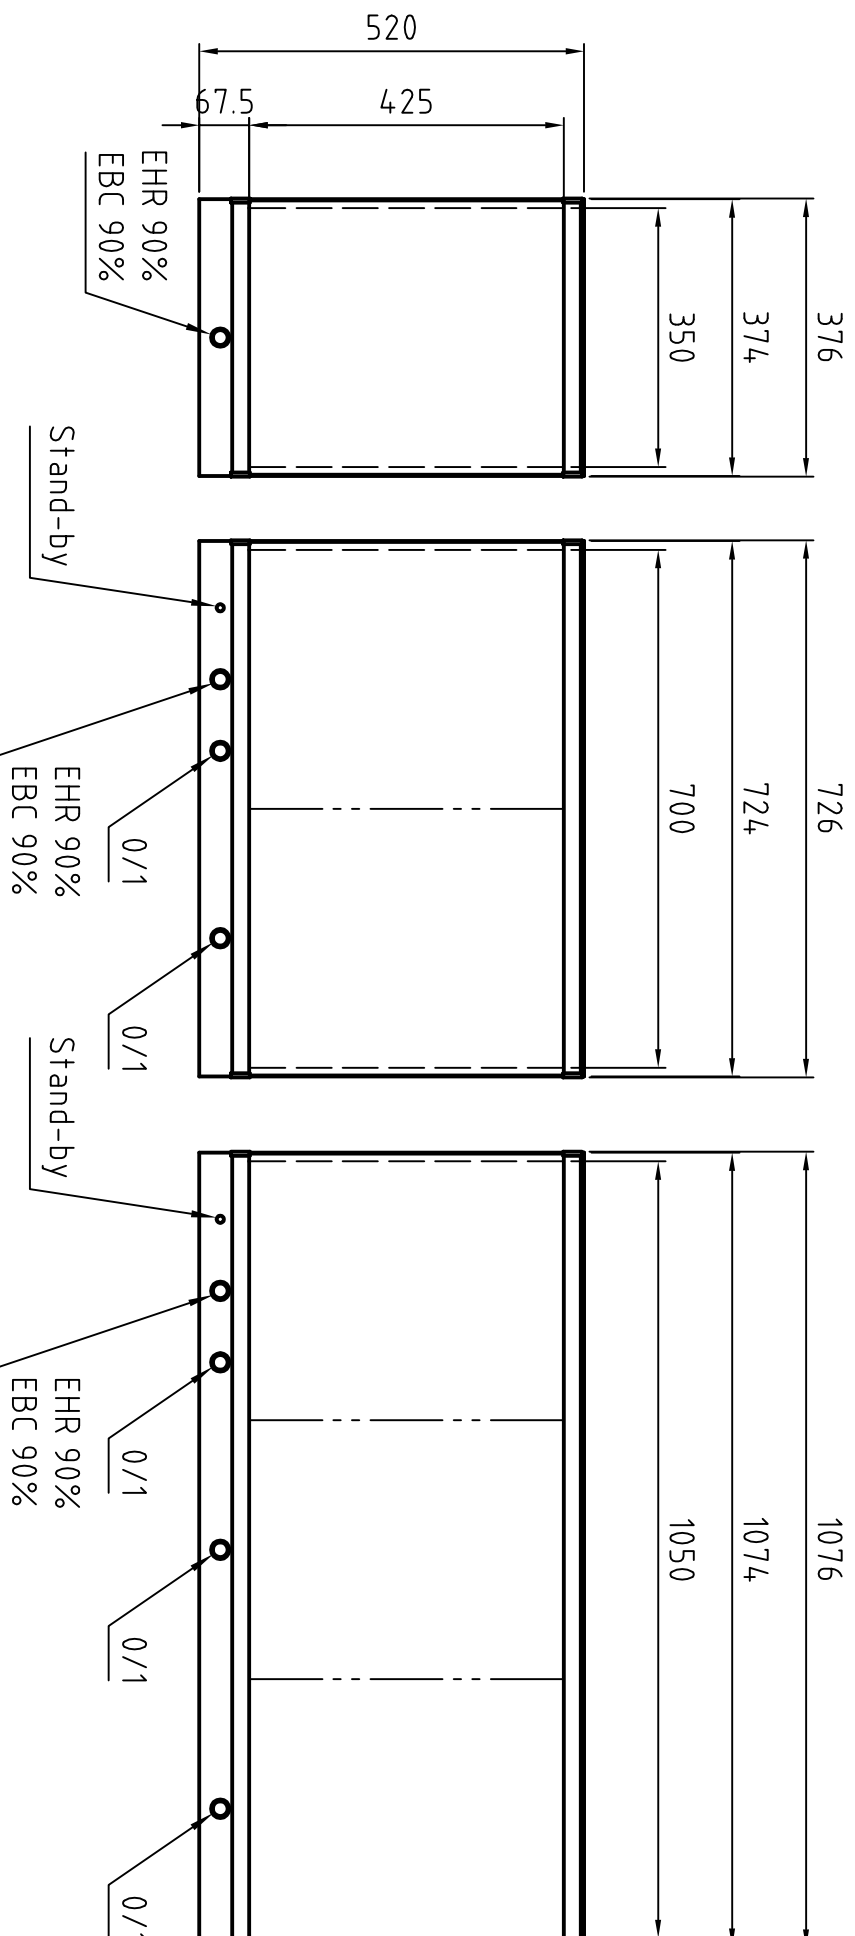

MODPH 35x43 [cm]

MODPH 70x43 [cm]

MODPH 105x43 [cm]

MODPH 140x43 [cm]

Leuchtstofflampe je Feld  
Fluorescent lamp per viewing bank  
3x TL-D 15W/54-765 SLV

Gehäuse einbrennlackiert RAL 9002  
Housing structured powder-coated finish in RAL 9002

<b>PLANILUX</b>		Allgemeintoleranzen Oberfläche		DIN ISO 2768 - mK		Oberfläche		DIN ISO 1302	
		Reihe 3		Name		Maßstab		1:10	
Bearb.		16.08.2005		Bussmann		Position		Menge	
Gepr.						mit Festanschluss		mit permanent connection	
Norm						MODPH ..x43 [cm] - EHR HF		Wandmodell / Wall mounted model	
Zust. Änderungen		Datum		Name		Dateiname		7 AZ 16080507	
								Blatt	
								1	
								Bl	