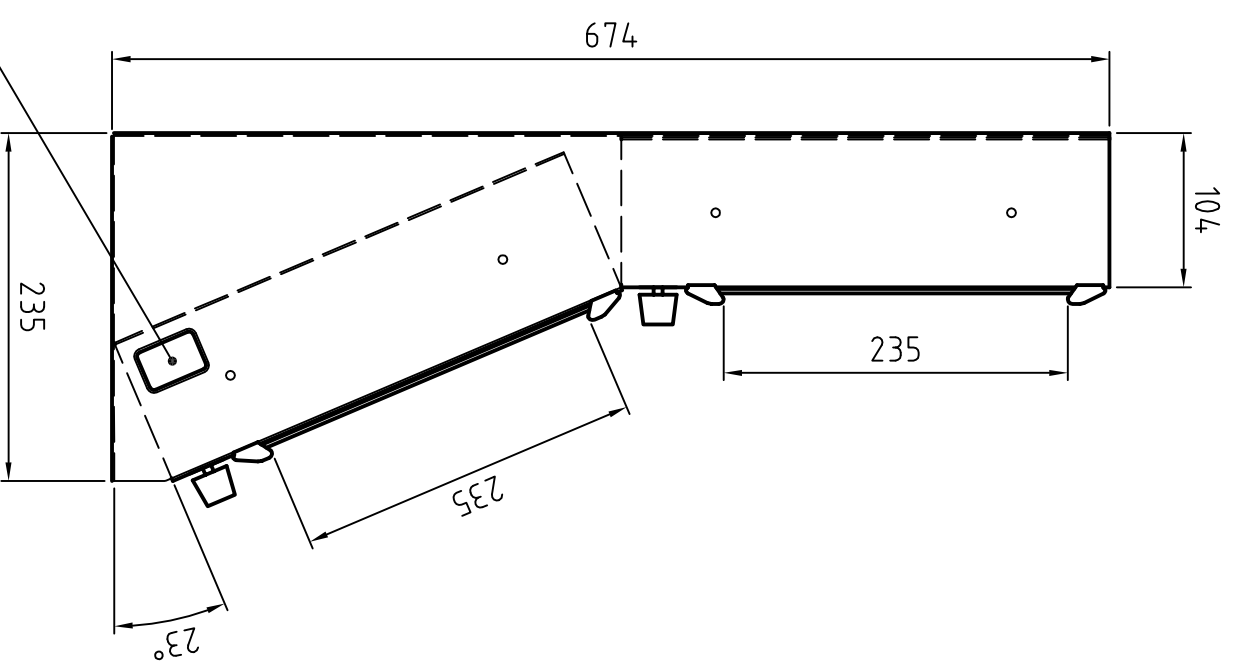

EHR 90%
EBC 90%

Kaltgerätestecker
Connector for non heating appliance