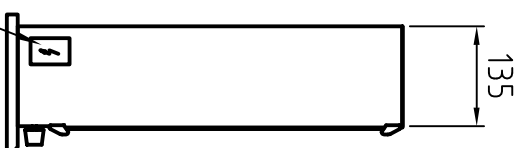

MOD 35x43 [cm]

MOD 70x43 [cm]

MOD 105x43 [cm]

MOD 140x43 [cm]

Kaltgerätestecker  
Connector for non heating appliance

Leuchtstofflampe je Feld  
Fluorescent lamp per viewing bank  
2x TL-D 15W/54-765 SLV

Gehäuse einbrennlackiert RAL 9002  
Housing structured powder-coated finish in RAL 9002

<b>PLANILLUX</b>		Allgemeintoleranzen DIN ISO 2768 - mK	Oberfläche DIN ISO 1302 Reihe 3	Maßstab 1:10	Position	Menge
		Name				
		Bearb. 15.08.2005	Bussmann	MOD ..x43 [cm] - 0/1		
		Gepr.		Standmodell / Deskmodel		
		Norm		2 AZ 15080502		
Zust.	Änderungen	Datum	Name	Dateiname	Blatt 1 Bl	