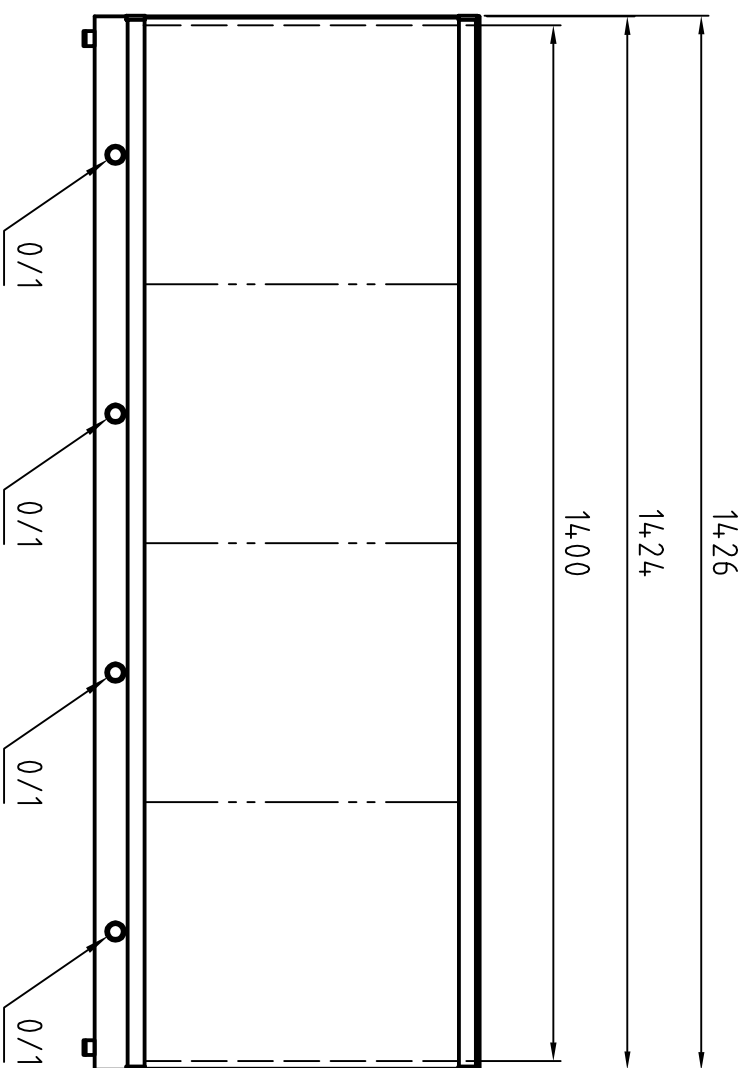

MOD 35x43 [cm]

MOD 70x43 [cm]

MOD 105x43 [cm]

MOD 140x43 [cm]

Kaltgerätestecker  
Connector for non heating appliance

Leuchtstofflampe je Feld  
Fluorescent lamp per viewing bank  
2x TL-D 15W/54-765 SLV

Gehäuse einbrennlackiert RAL 9002  
Housing structured powder-coated finish in RAL 9002

<b>PLANILLUX</b>		Allgemeintoleranzen DIN ISO 2768 - mK	Oberfläche DIN ISO 1302 Reihe 3	Maßstab 1:10	Position	Menge
		Name				
		Bearb. 15.08.2005	Bussmann	MOD ..x43 [cm] - 0/1		
		Gepr.		Standmodell / Deskmodel		
		Norm		2 AZ 15080502		
Zust.	Änderungen	Datum	Name	Dateiname	Blatt 1 Bl	