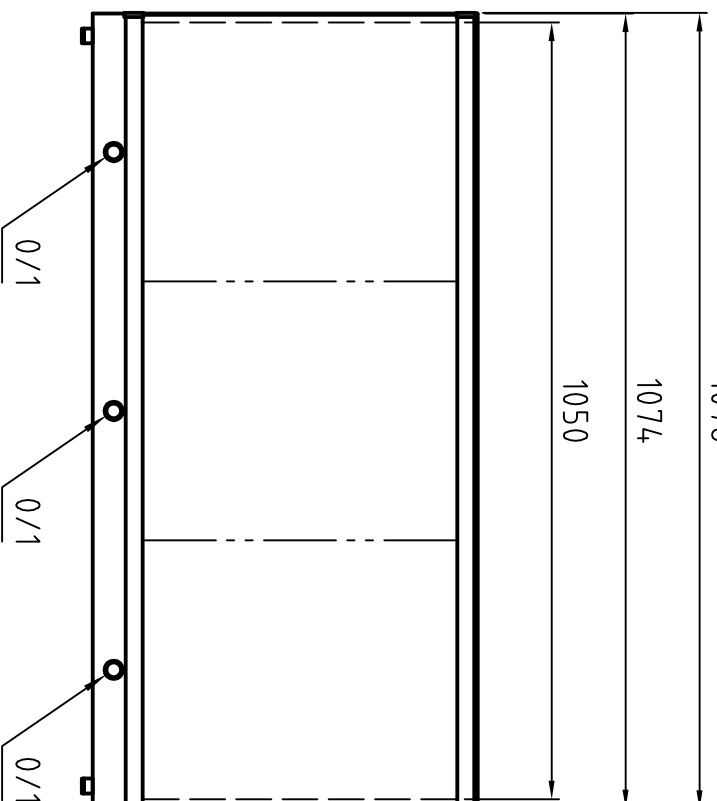

MOD 35x43 [cm]

MOD 70x43 [cm]

MOD 105x43 [cm]

MOD 140x43 [cm]

Kaltgerätestecker  
Connector for non heating appliance

Leuchtstofflampe je Feld  
Fluorescent lamp per viewing bank  
2x TL-D 15W/54-765 SLV

Gehäuse einbrennlackiert RAL 9002  
Housing structured powder-coated finish in RAL 9002

<b>PLANILLUX</b>		Allgemeintoleranzen DIN ISO 2768 - mK	Oberfläche DIN ISO 1302 Reihe 3	Maßstab 1:10	Position	Menge
		Name				
		Bearb. 15.08.2005	Bussmann	MOD ..x43 [cm] - 0/1		
		Gepr.		Standmodell / Deskmodel		
		Norm		2 AZ 15080502		
Zust.	Änderungen	Datum	Name	Dateiname	Blatt 1 Bl	