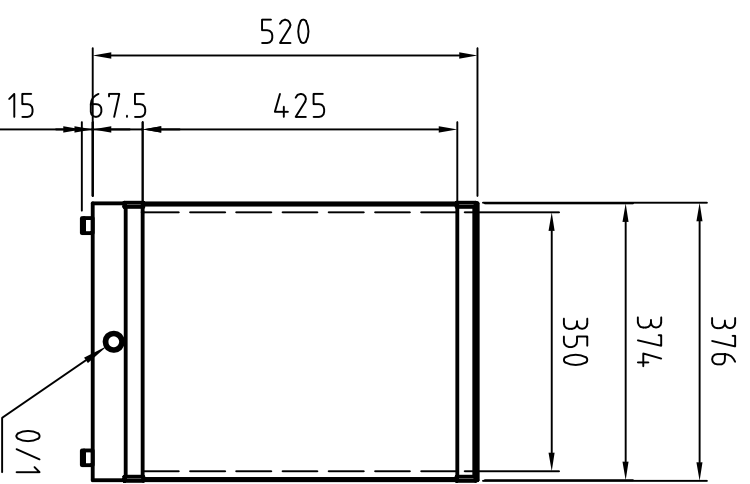

MOD 35x43 [cm]

MOD 70x43 [cm]

MOD 105x43 [cm]

MOD 140x43 [cm]

Kaltgerätestecker  
Connector for non heating appliance

Leuchtstofflampe je Feld  
Fluorescent lamp per viewing bank  
2x TL-D 15W/54-765 SLV

Gehäuse einbrennlackiert RAL 9002  
Housing structured powder-coated finish in RAL 9002

<b>PLANILLUX</b>		Allgemeintoleranzen DIN ISO 2768 - mK	Oberfläche DIN ISO 1302 Reihe 3	Maßstab 1:10	Position	Menge
		Name				
		Bearb. 15.08.2005	Bussmann	MOD ..x43 [cm] - 0/1		
		Gepr.		Standmodell / Deskmodel		
		Norm		2 AZ 15080502		
Zust.	Änderungen	Datum	Name	Dateiname	Blatt 1 Bl	