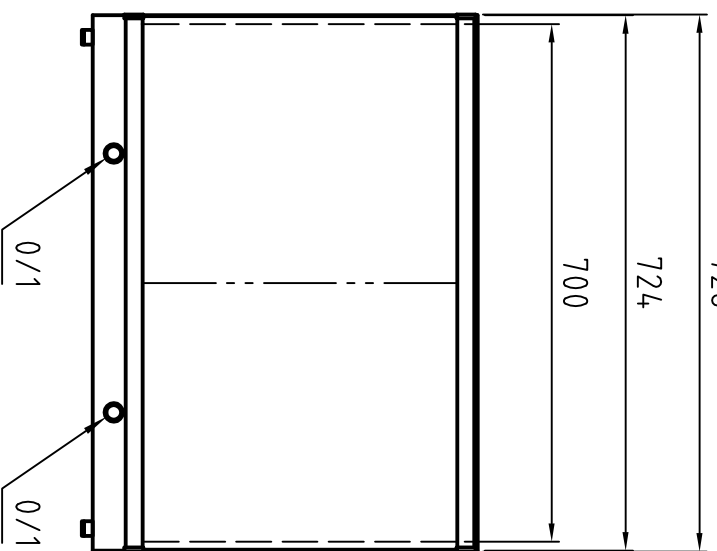

MOD 35x43 [cm]

MOD 70x43 [cm]

MOD 105x43 [cm]

MOD 140x43 [cm]

Kaltgerätestecker  
Connector for non heating appliance

Leuchtstofflampe je Feld  
Fluorescent lamp per viewing bank  
2x TL-D 15W/54-765 SLV

Gehäuse einbrennlackiert RAL 9002  
Housing structured powder-coated finish in RAL 9002

<b>PLANILLUX</b>		Allgemeintoleranzen DIN ISO 2768 - mK	Oberfläche DIN ISO 1302 Reihe 3	Maßstab 1:10	Position	Menge
		Name				
		Bearb. 15.08.2005	Bussmann	MOD ..x43 [cm] - 0/1		
		Gepr.		Standmodell / Deskmodel		
		Norm		2 AZ 15080502		
Zust.	Änderungen	Datum	Name	Dateiname	Blatt 1 Bl	