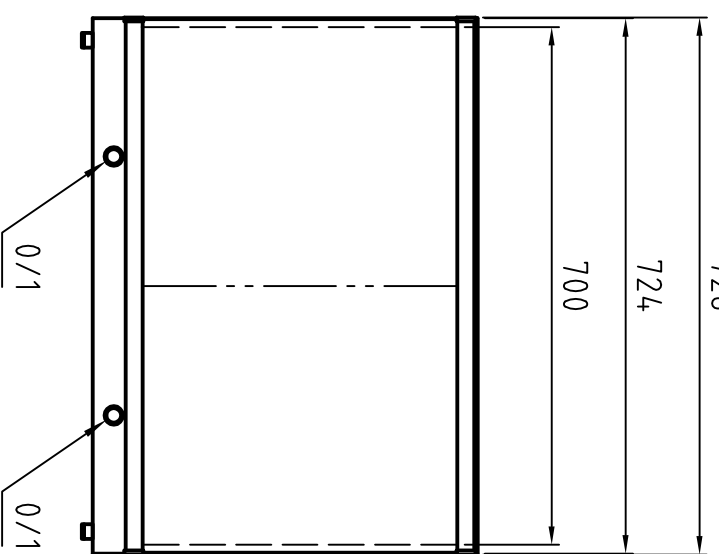

MODP 35x43 [cm]

MODP 70x43 [cm]

MODP 105x43 [cm]

Kaltgerätestecker
Connector for non heating appliance

MODP 140x43 [cm]

Leuchtstofflampe je Feld Fluorescent lamp per viewing bank
3x TL-D 15W/54-765 SLV

Gehäuse einbrennlackiert RAL 9002
Housing structured powder-coated finish in RAL 9002

PLANILLUX	Allegemeintoleranzen	DIN ISO 2768 - mK	Oberfläche	DIN ISO 1302	Reihe 3	Name	Maßstab	1:10	Position	Menge	
	Bearb.	16.08.2005	Bussmann	MODP ..x43 [cm] - 0/1							
	Gepr.			Standmodell / Deskmodel							
	Norm			2 AZ 16080502							
Zust. Änderungen	Datum	Name	Dateiname				Blatt	1	Bl		