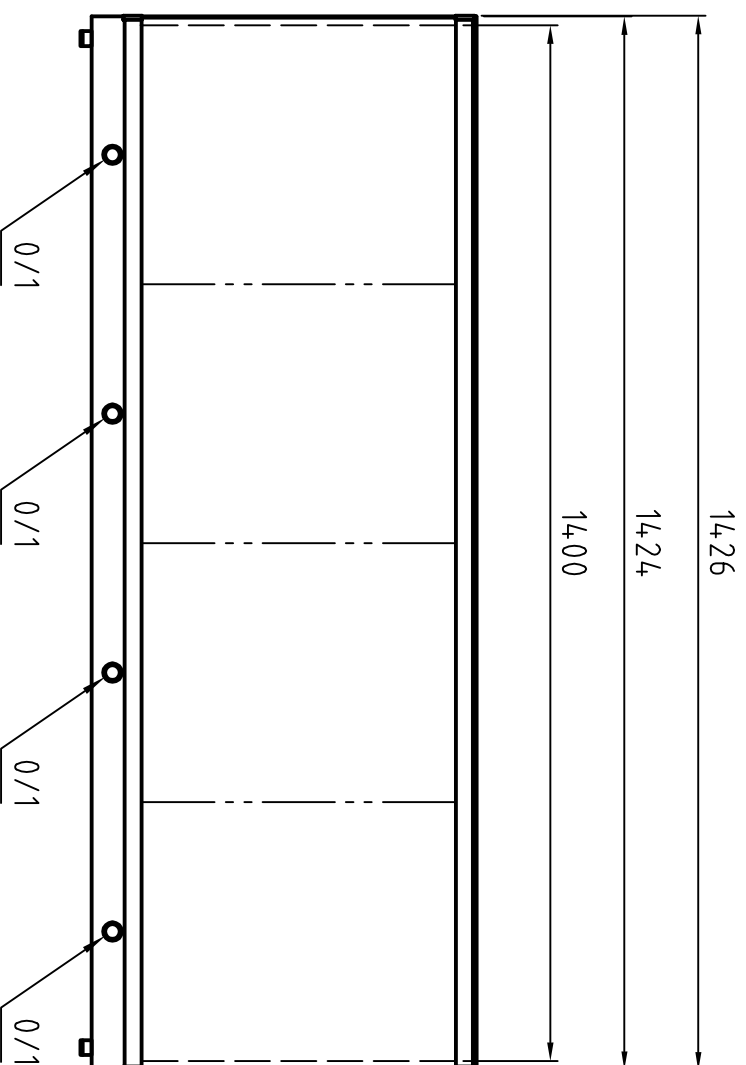

MODP 35x43 [cm]

MODP 70x43 [cm]

MODP 105x43 [cm]

Kaltgerätestecker
Connector for non heating appliance

MODP 140x43 [cm]

Leuchtstofflampe je Feld Fluorescent lamp per viewing bank
3x TL-D 15W/54-765 SLV

Gehäuse einbrennlackiert RAL 9002
Housing structured powder-coated finish in RAL 9002

PLANILLUX	Allegemeintoleranzen	DIN ISO 2768 - mK	Oberfläche	DIN ISO 1302	Reihe 3	Name	Maßstab	1:10	Position	Menge	
	Bearb.	16.08.2005	Bussmann	MODP ..x43 [cm] - 0/1							
	Gepr.			Standmodell / Deskmodel							
	Norm			2 AZ 16080502							
Zust. Änderungen	Datum	Name	Dateiname				Blatt	1	Bl		