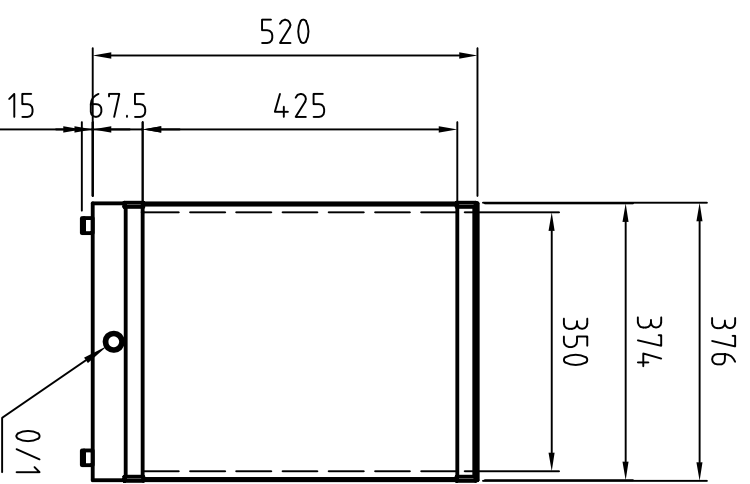

MODP 35x43 [cm]

MODP 70x43 [cm]

MODP 105x43 [cm]

Kaltgerätestecker
Connector for non heating appliance

MODP 140x43 [cm]

Leuchtstofflampe je Feld Fluorescent lamp per viewing bank
3x TL-D 15W/54-765 SLV

Gehäuse einbrennlackiert RAL 9002
Housing structured powder-coated finish in RAL 9002

PLANILLUX	Allegemeintoleranzen	DIN ISO 2768 - mK	Oberfläche	DIN ISO 1302	Reihe 3	Name	Maßstab	1:10	Position	Menge	
	Bearb.	16.08.2005	Bussmann	MODP ..x43 [cm] - 0/1							
	Gepr.			Standmodell / Deskmodel							
	Norm			2 AZ 16080502							
Zust. Änderungen	Datum	Name	Dateiname				Blatt	1	Bl		