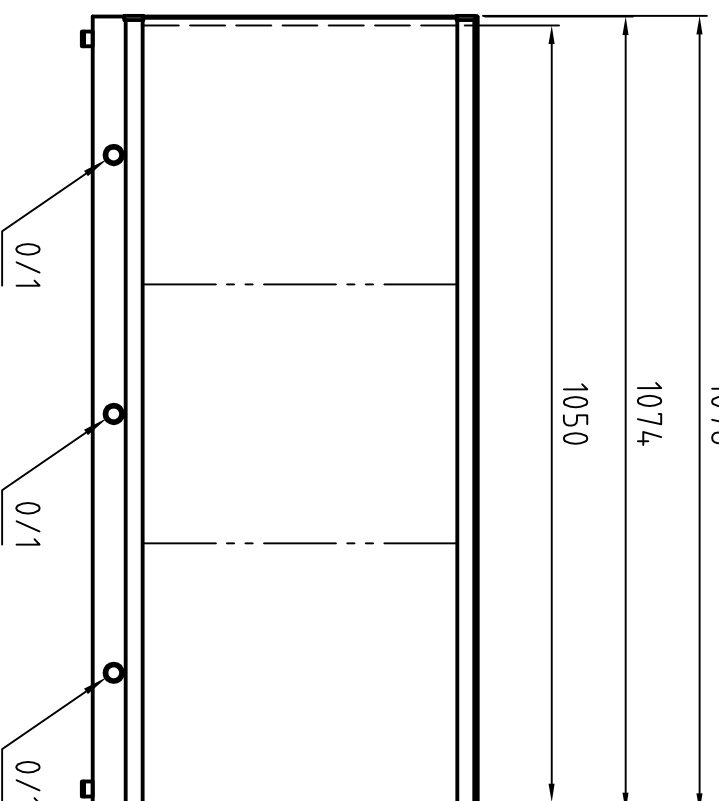

MODP 35x43 [cm]

MODP 70x43 [cm]

MODP 105x43 [cm]

Kaltgerätestecker
Connector for non heating appliance

MODP 140x43 [cm]

Leuchtstofflampe je Feld Fluorescent lamp per viewing bank
3x TL-D 15W/54-765 SLV

Gehäuse einbrennlackiert RAL 9002
Housing structured powder-coated finish in RAL 9002

PLANILLUX	Allegemeintoleranzen	DIN ISO 2768 - mK	Oberfläche	DIN ISO 1302	Reihe 3	Name	Maßstab	1:10	Position	Menge	
	Bearb.	16.08.2005	Bussmann	MODP ..x43 [cm] - 0/1							
	Gepr.			Standmodell / Deskmodel							
	Norm			2 AZ 16080502							
Zust. Änderungen	Datum	Name	Dateiname				Blatt	1	Bl		