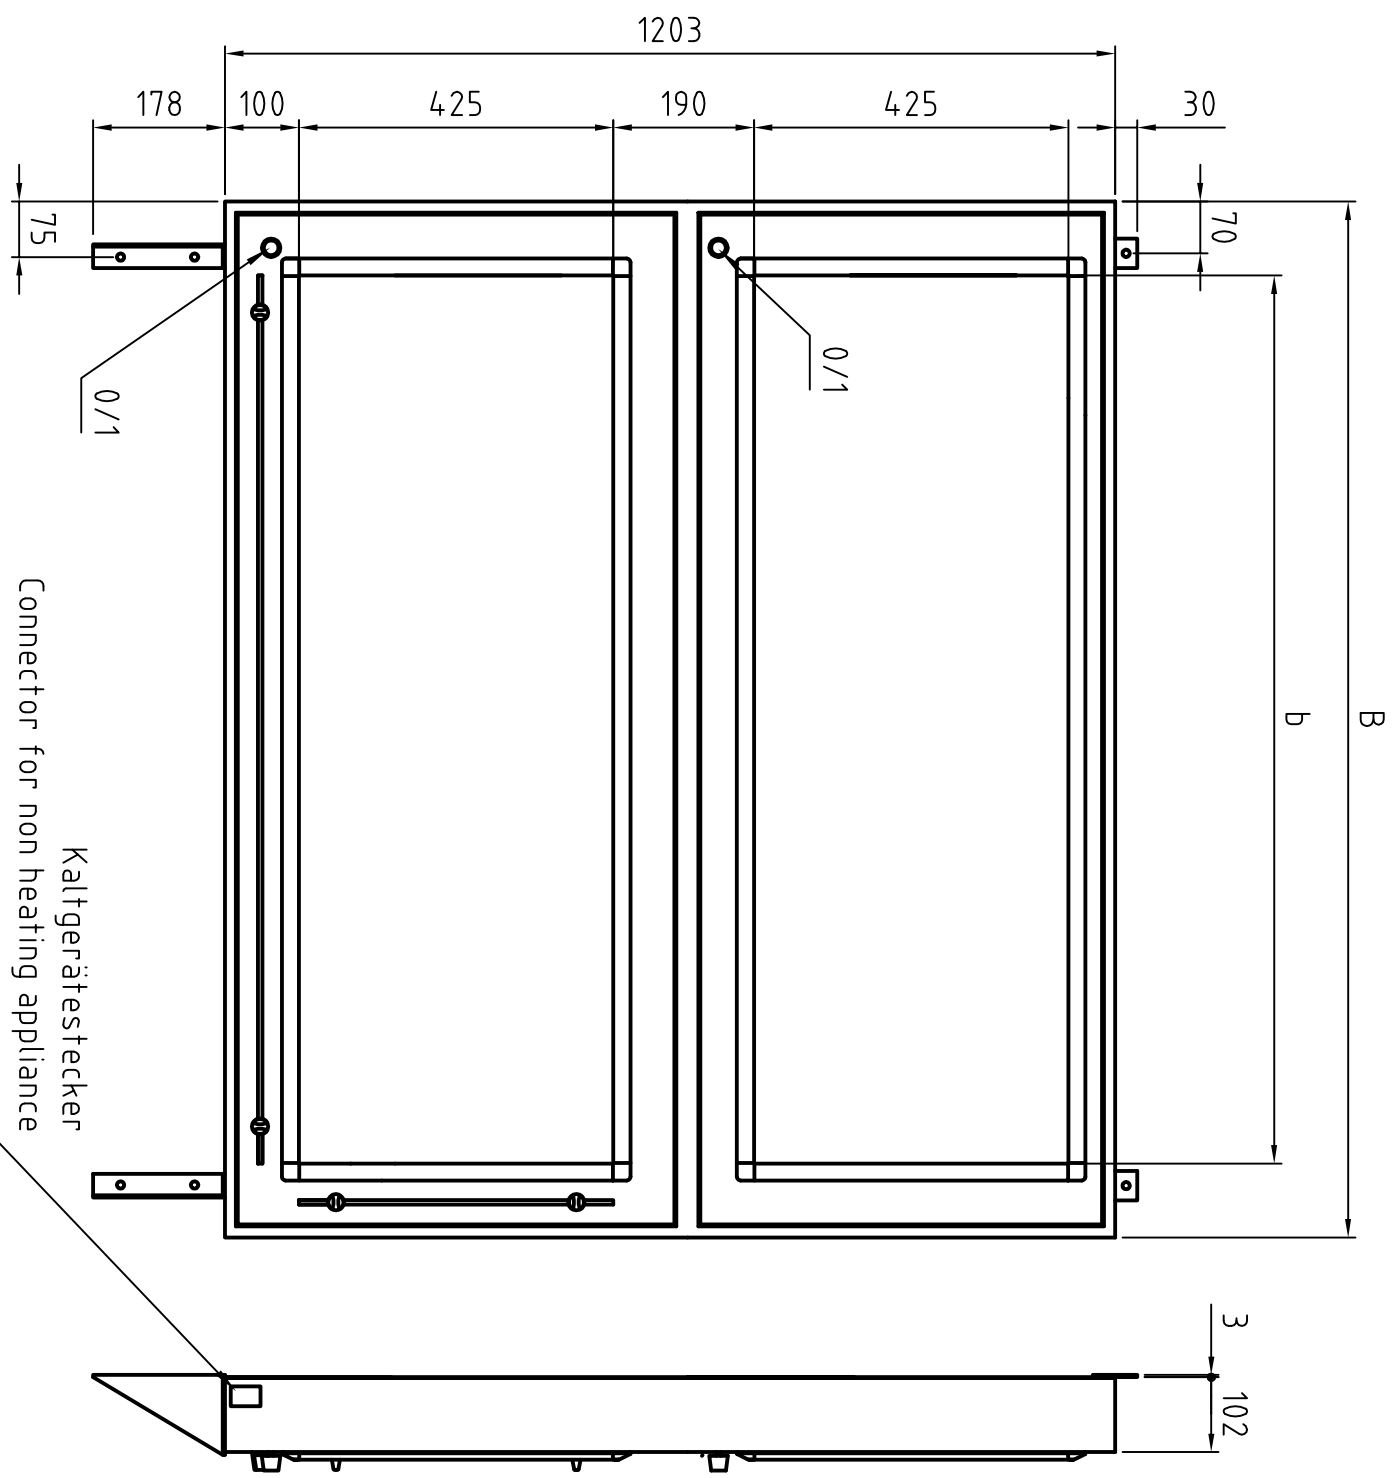

Typ / Type	B	b	Leuchtstofflampe EC Fluorescent lamp EC	Leuchtstofflampe DEC Fluorescent lamp DEC
105 x 43	1250	1050	2x Master TL-D Super 80 36W/865 SLV	2x Master TL-D Super 80 36W/865 SLV
140 x 43	1600	1400	2x Master TL-D Super 80 58W/865 SLV	2x Master TL-D Super 80 58W/865 SLV

Gehäuse einbrennlackiert RAL 9002
Housing structured powder-coated finish in RAL 9002

Kaltgerätestecker
Connector for non heating appliance

PLANILUX		Allgemeintoleranzen DIN ISO 2768 - mK	Oberfläche DIN ISO 1302 Reihe 3	Maßstab 1:5	Position	Menge
		Name				
		Bearb. 17.08.2005	Bussmann			
		Gepr.				
		Norm				
				EC/DEC ..X43 [cm] Wandmodell / Wall mounted model		
Zust. Änderungen	Datum	Name	Datenname	Blatt 1 Bl		