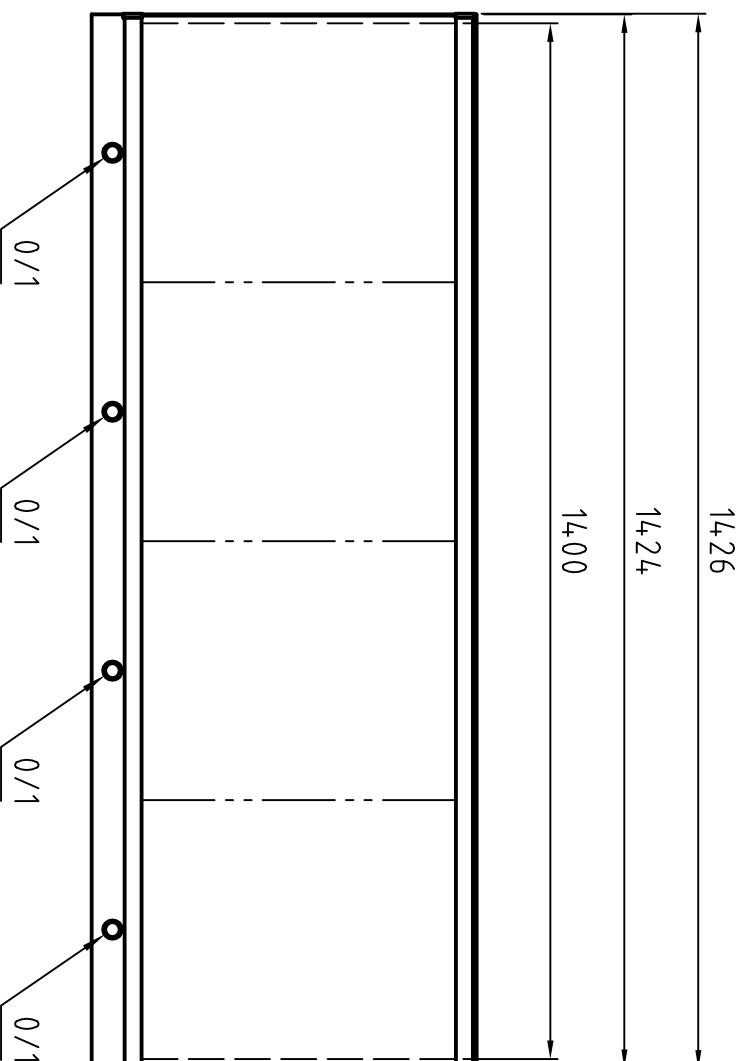

MOD 35x43 [cm]

MOD 70x43 [cm]

MOD 105x43 [cm]

MOD 140x43 [cm]

Kaltgerätestecker
Connector for non heating appliance

Leuchtstofflampe je Feld
Fluorescent lamp per viewing bank
2x TL-D 15W/54-765 SLV

Gehäuse einbrennlackiert RAL 9002
Housing structured powder-coated finish in RAL 9002

PLANILLUX		Allgemeintoleranzen DIN ISO 2768 - mk	Oberfläche DIN ISO 1302 Reihe 3	Maßstab 1:10	Position	Menge
		Name				
		Bearb. 15.08.2005	Bussmann	MOD ..x43 [cm] - 0/1		
		Gepr.		Wandmodell / Wall mounted model		
		Norm		3 AZ 15080503		
Zust.	Änderungen	Datum	Name	Dateiname	Blatt 1 Bl	