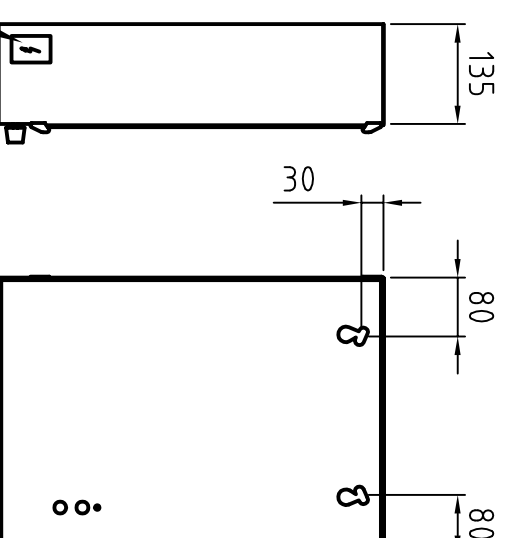

MOD 35x43 [cm]

MOD 70x43 [cm]

MOD 105x43 [cm]

MOD 140x43 [cm]

Kaltgerätestecker
Connector for non heating appliance

Leuchtstofflampe je Feld
Fluorescent lamp per viewing bank
2x TL-D 15W/54-765 SLV

Gehäuse einbrennlackiert RAL 9002
Housing structured powder-coated finish in RAL 9002

PLANILLUX		Allgemeintoleranzen DIN ISO 2768 - mk	Oberfläche DIN ISO 1302 Reihe 3	Maßstab 1:10	Position	Menge
		Name				
		Bearb. 15.08.2005	Bussmann	MOD ..x43 [cm] - 0/1		
		Gepr.		Wandmodell / Wall mounted model		
		Norm		3 AZ 15080503		
Zust.	Änderungen	Datum	Name	Dateiname	Blatt 1 Bl	