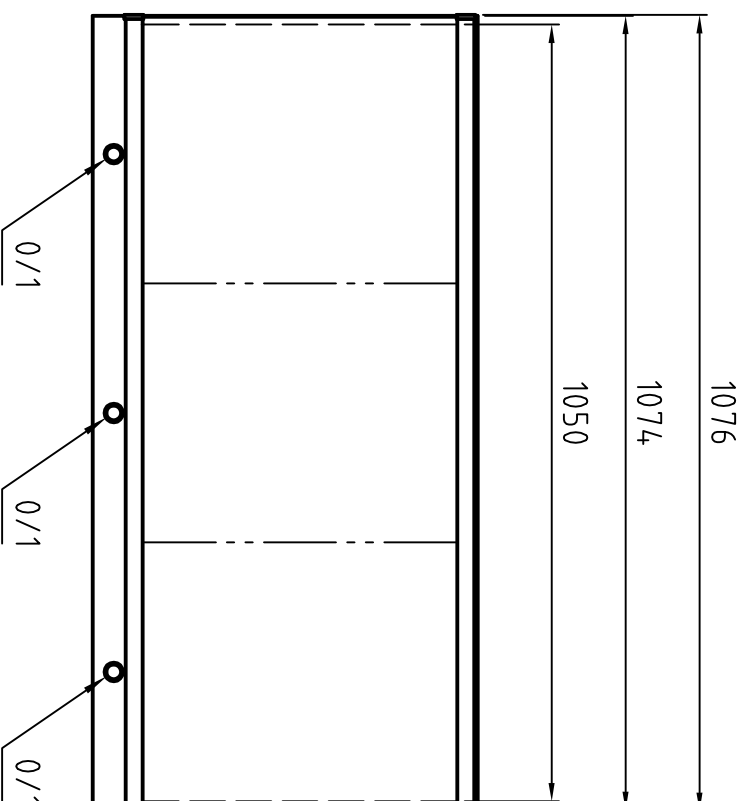

MOD 35x43 [cm]

MOD 70x43 [cm]

MOD 105x43 [cm]

MOD 140x43 [cm]

Kaltgerätestecker
Connector for non heating appliance

Leuchtstofflampe je Feld
Fluorescent lamp per viewing bank
2x TL-D 15W/54-765 SLV

Gehäuse einbrennlackiert RAL 9002
Housing structured powder-coated finish in RAL 9002

PLANILLUX		Allgemeintoleranzen DIN ISO 2768 - mk	Oberfläche DIN ISO 1302 Reihe 3	Maßstab 1:10	Position	Menge
		Name				
		Bearb. 15.08.2005	Bussmann	MOD ..x43 [cm] - 0/1		
		Gepr.		Wandmodell / Wall mounted model		
		Norm		3 AZ 15080503		
Zust.	Änderungen	Datum	Name	Dateiname	Blatt 1 Bl	