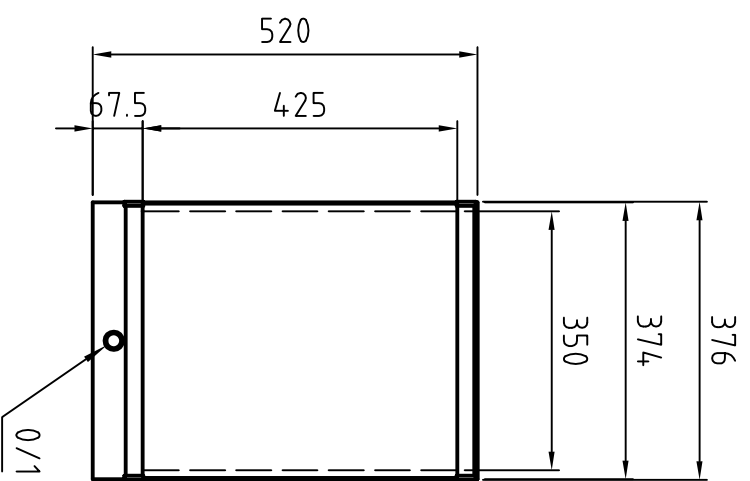

MOD 35x43 [cm]

MOD 70x43 [cm]

MOD 105x43 [cm]

MOD 140x43 [cm]

Kaltgerätestecker
Connector for non heating appliance

Leuchtstofflampe je Feld
Fluorescent lamp per viewing bank
2x TL-D 15W/54-765 SLV

Gehäuse einbrennlackiert RAL 9002
Housing structured powder-coated finish in RAL 9002

PLANILLUX		Allgemeintoleranzen DIN ISO 2768 - mk	Oberfläche DIN ISO 1302 Reihe 3	Maßstab 1:10	Position	Menge
		Name				
		Bearb. 15.08.2005	Bussmann	MOD ..x43 [cm] - 0/1		
		Gepr.		Wandmodell / Wall mounted model		
		Norm		3 AZ 15080503		
Zust.	Änderungen	Datum	Name	Dateiname	Blatt 1 Bl	