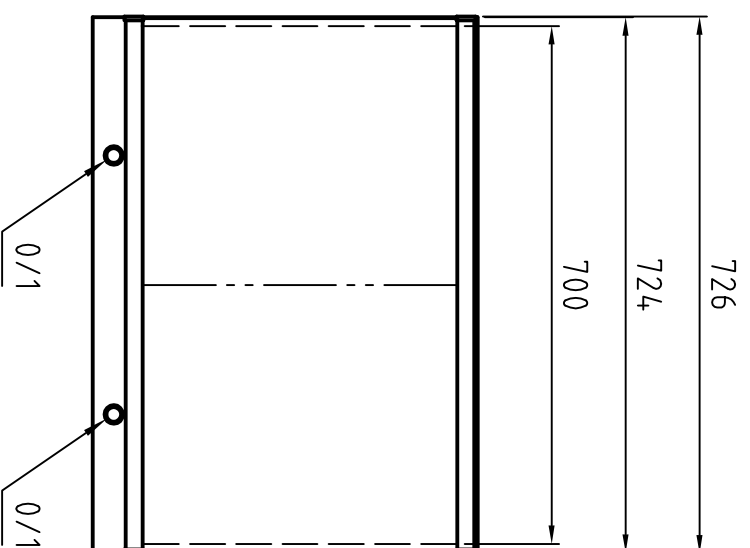

MOD 35x43 [cm]

MOD 70x43 [cm]

MOD 105x43 [cm]

MOD 140x43 [cm]

Kaltgerätestecker
Connector for non heating appliance

Leuchtstofflampe je Feld
Fluorescent lamp per viewing bank
2x TL-D 15W/54-765 SLV

Gehäuse einbrennlackiert RAL 9002
Housing structured powder-coated finish in RAL 9002

PLANILLUX		Allgemeintoleranzen DIN ISO 2768 - mk	Oberfläche DIN ISO 1302 Reihe 3	Maßstab 1:10	Position	Menge
		Name				
		Bearb. 15.08.2005	Bussmann	MOD ..x43 [cm] - 0/1		
		Gepr.		Wandmodell / Wall mounted model		
		Norm		3 AZ 15080503		
Zust.	Änderungen	Datum	Name	Dateiname	Blatt 1 Bl	