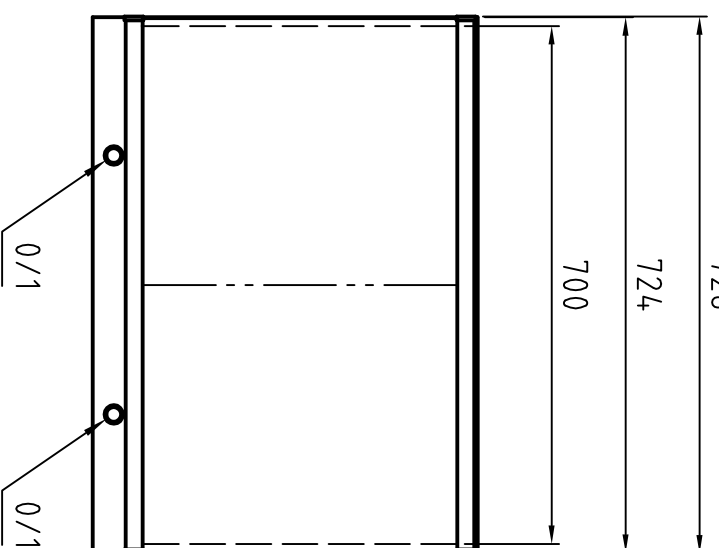

MODP 35x43 [cm]

MODP 70x43 [cm]

MODP 105x43 [cm]

Kaltgerätestecker
Connector for non heating appliance

MODP 140x43 [cm]

Leuchtstofflampe je Feld
Fluorescent lamp per viewing bank
3x TL-D 15W/54-765 SLV

Gehäuse einbrennlackiert RAL 9002
Housing structured powder-coated finish in RAL 9002

PLANILLUX		Allgemeintoleranzen DIN ISO 2768 - mk	Oberfläche DIN ISO 1302 Reihe 3	Maßstab 1:10	Position	Menge
		Name				
		Bearb. 16.08.2005	Bussmann	MODP ..x43 [cm] - 0/1		
		Gepr.		Wandmodell / Wall mounted model		
		Norm		3 AZ 16080503		
Zust.	Änderungen	Datum	Name	Dateiname	Blatt 1 Bl	