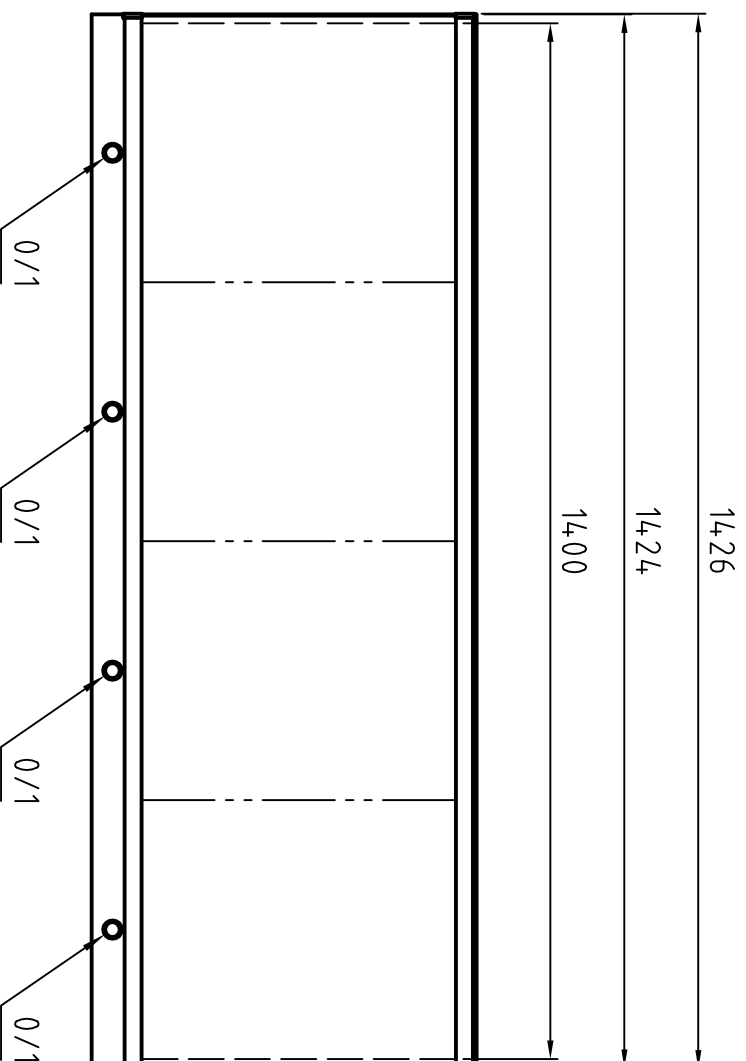

MODP 35x43 [cm]

MODP 70x43 [cm]

MODP 105x43 [cm]

Kaltgerätestecker
Connector for non heating appliance

MODP 140x43 [cm]

Leuchtstofflampe je Feld
Fluorescent lamp per viewing bank
3x TL-D 15W/54-765 SLV

Gehäuse einbrennlackiert RAL 9002
Housing structured powder-coated finish in RAL 9002

PLANILLUX		Allgemeintoleranzen DIN ISO 2768 - mk	Oberfläche DIN ISO 1302 Reihe 3	Maßstab 1:10	Position	Menge
		Name				
		Bearb. 16.08.2005	Bussmann	MODP ..x43 [cm] - 0/1		
		Gepr.		Wandmodell / Wall mounted model		
		Norm		3 AZ 16080503		
Zust.	Änderungen	Datum	Name	Dateiname	Blatt 1 Bl	