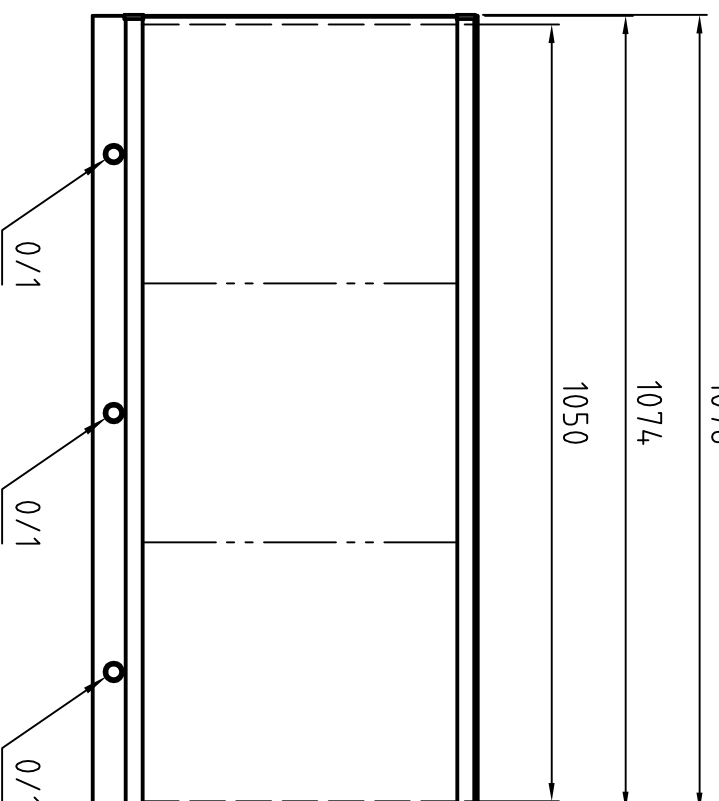

MODP 35x43 [cm]

MODP 70x43 [cm]

MODP 105x43 [cm]

Kaltgerätestecker
Connector for non heating appliance

MODP 140x43 [cm]

Leuchtstofflampe je Feld
Fluorescent lamp per viewing bank
3x TL-D 15W/54-765 SLV

Gehäuse einbrennlackiert RAL 9002
Housing structured powder-coated finish in RAL 9002

PLANILLUX		Allgemeintoleranzen DIN ISO 2768 - mk	Oberfläche DIN ISO 1302 Reihe 3	Maßstab 1:10	Position	Menge
		Name				
		Bearb. 16.08.2005	Bussmann	MODP ..x43 [cm] - 0/1		
		Gepr.		Wandmodell / Wall mounted model		
		Norm		3 AZ 16080503		
Zust.	Änderungen	Datum	Name	Dateiname	Blatt 1 Bl	