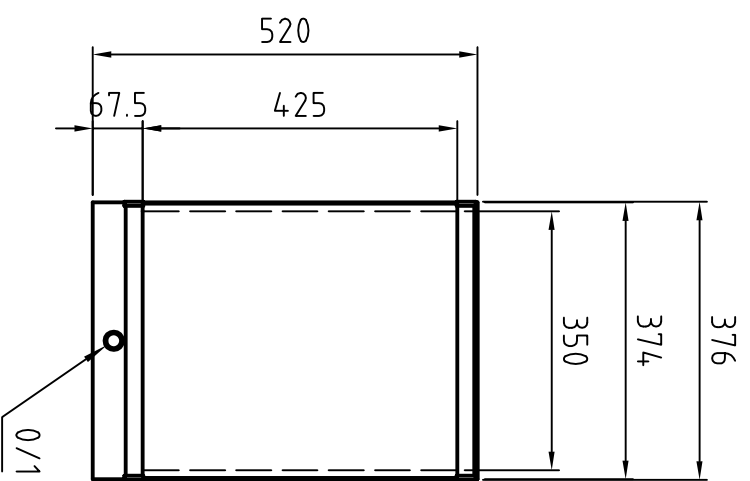

MODP 35x43 [cm]

MODP 70x43 [cm]

MODP 105x43 [cm]

Kaltgerätestecker
Connector for non heating appliance

MODP 140x43 [cm]

Leuchtstofflampe je Feld
Fluorescent lamp per viewing bank
3x TL-D 15W/54-765 SLV

Gehäuse einbrennlackiert RAL 9002
Housing structured powder-coated finish in RAL 9002

PLANILLUX		Allgemeintoleranzen DIN ISO 2768 - mk	Oberfläche DIN ISO 1302 Reihe 3	Maßstab 1:10	Position	Menge
		Name				
		Bearb. 16.08.2005	Bussmann	MODP ..x43 [cm] - 0/1		
		Gepr.		Wandmodell / Wall mounted model		
		Norm		3 AZ 16080503		
Zust.	Änderungen	Datum	Name	Dateiname	Blatt 1 Bl	