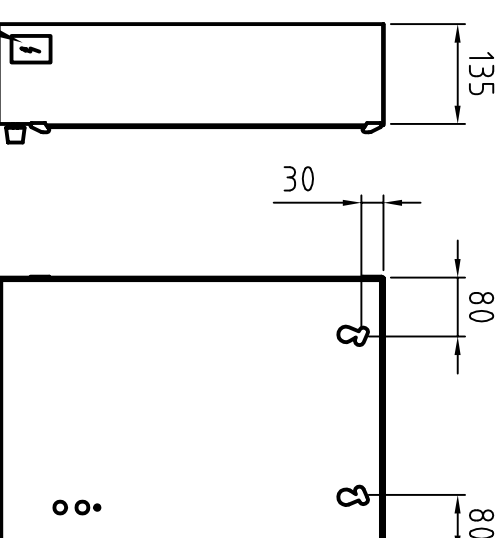

MODP 35x43 [cm]

MODP 70x43 [cm]

MODP 105x43 [cm]

Kaltgerätestecker
Connector for non heating appliance

MODP 140x43 [cm]

Leuchtstofflampe je Feld
Fluorescent lamp per viewing bank
3x TL-D 15W/54-765 SLV

Gehäuse einbrennlackiert RAL 9002
Housing structured powder-coated finish in RAL 9002

PLANILLUX		Allgemeintoleranzen DIN ISO 2768 - mk	Oberfläche DIN ISO 1302 Reihe 3	Maßstab 1:10	Position	Menge
		Name				
		Bearb. 16.08.2005	Bussmann	MODP ..x43 [cm] - 0/1		
		Gepr.		Wandmodell / Wall mounted model		
		Norm		3 AZ 16080503		
Zust.	Änderungen	Datum	Name	Dateiname	Blatt 1 Bl	